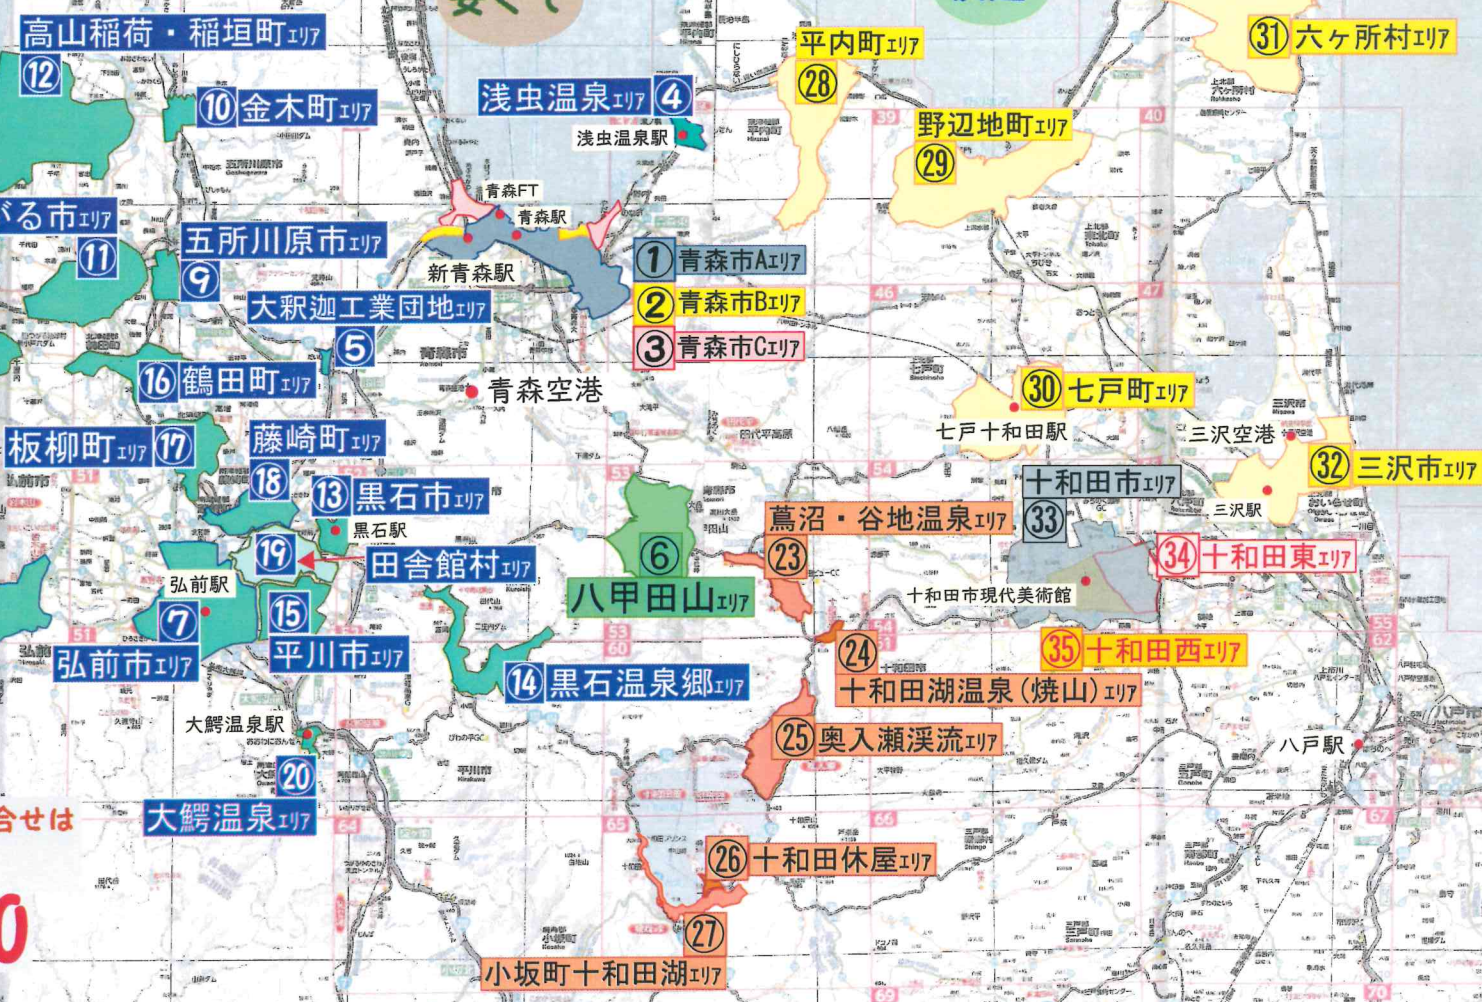

主な発着場所
 青森空港 新青森駅 青森駅
 浅虫温泉駅 青森フェリーターミナル
 七戸十和田駅 八戸駅 三沢駅
 三沢空港 十和田市現代美術館
 弘前駅 大鰐温泉駅 黒石駅

↑↓
 ①～③⑤エリア

県内主要都市・観光地

例) ⑦弘前市エリア⇒青森空港 5,210円

(定額料金5,000円+空港有料代210円) 上記料金は普通車一台(お客様4名)
 ※青森空港発着の場合、空港有料代210円は別途となります。
 ※その他のコースの定額料金は「定額ルート別料金一覧」を参照してください。

乗換なしだから時間に余裕を持って、
 ご自宅/ホテル～青森空港、青森空港
 ～ご自宅/ホテルへらくらく移動！
 お約束の場所まで迎えに行くので重
 い荷物もらくらく！
 安心・お得な定額タクシーは24時間
 対応！早朝深夜OK

青森タクシーの エリア別定額タクシー

安心 便利 快適
 安くて

エリア別定額タクシーご注文・お問合せは
 青森タクシー配車センター

017-738-6000