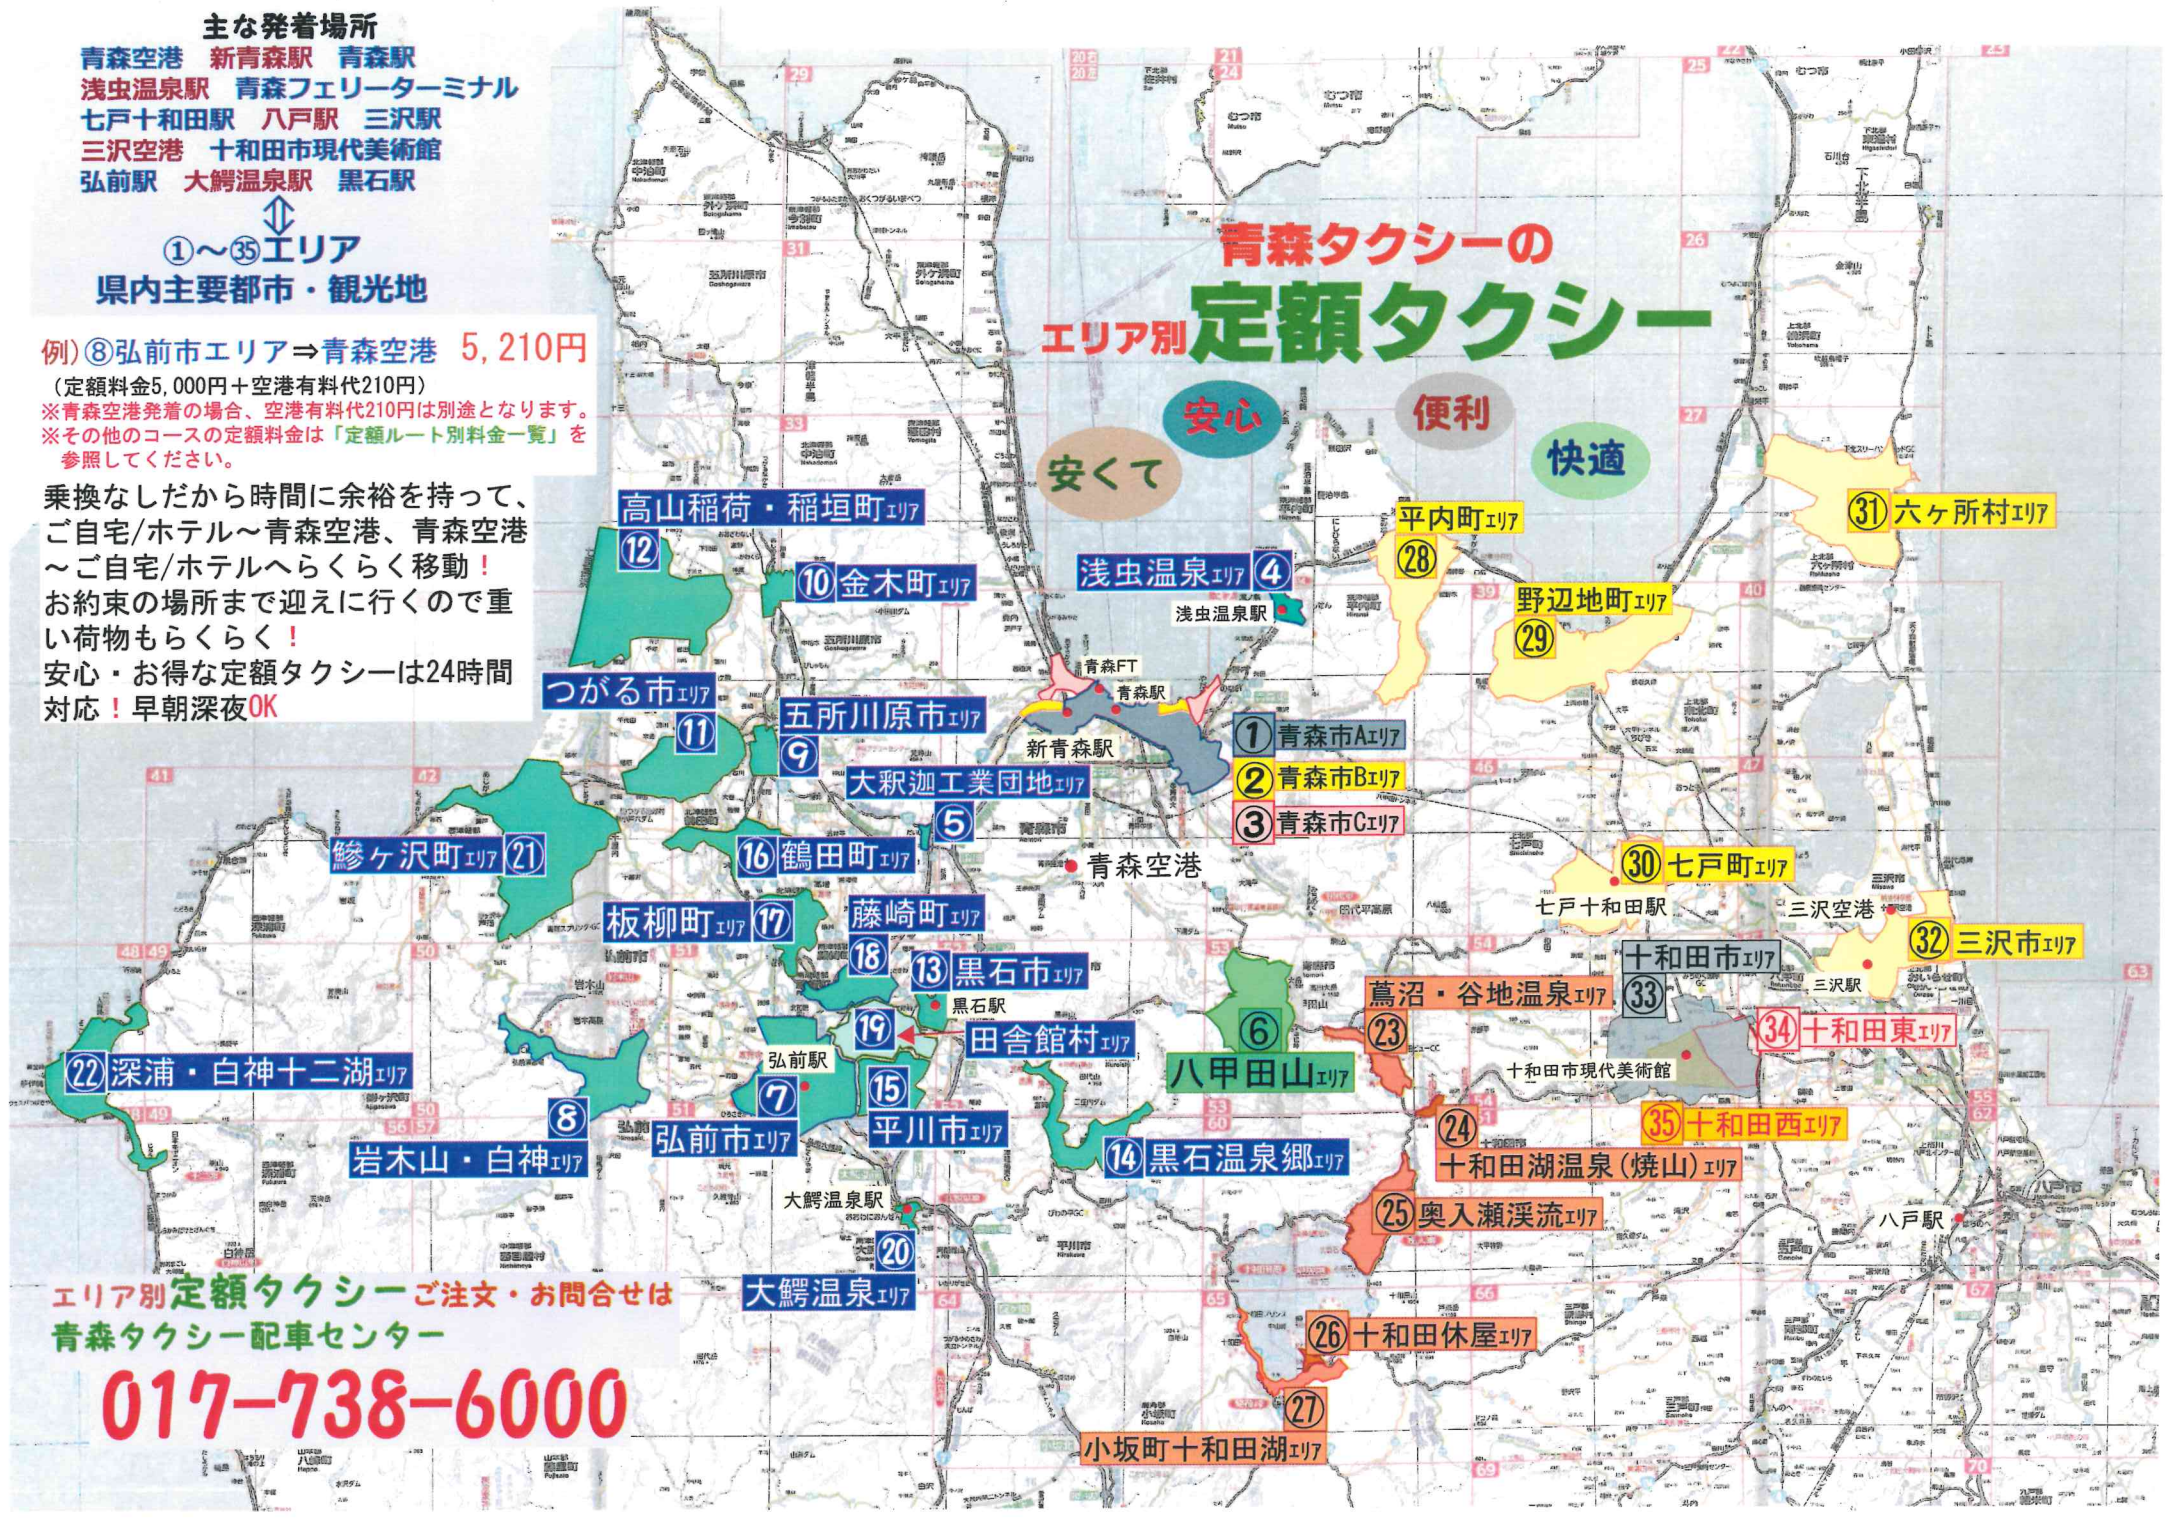

### 主な発着場所

青森空港 新青森駅 青森駅  
 浅虫温泉駅 青森フェリーターミナル  
 七戸十和田駅 八戸駅 三沢駅  
 三沢空港 十和田市現代美術館  
 弘前駅 大鰐温泉駅 黒石駅

①～⑳エリア

県内主要都市・観光地

例) ⑧弘前市エリア⇒青森空港 5,210円

(定額料金5,000円+空港有料代210円)

※青森空港発着の場合、空港有料代210円は別途となります。  
 ※その他のコースの定額料金は「定額ルート別料金一覧」を参照してください。

乗換なしだから時間に余裕を持って、  
 ご自宅/ホテル～青森空港、青森空港  
 ～ご自宅/ホテルへらくらく移動！  
 お約束の場所まで迎えに行くので重い荷物もらくらく！  
 安心・お得な定額タクシーは24時間  
 対応！早朝深夜OK

# 青森タクシーの エリア別 定額タクシー

安心 便利 快適  
 安くて

エリア別定額タクシーご注文・お問合せは  
 青森タクシー配車センター

017-738-6000